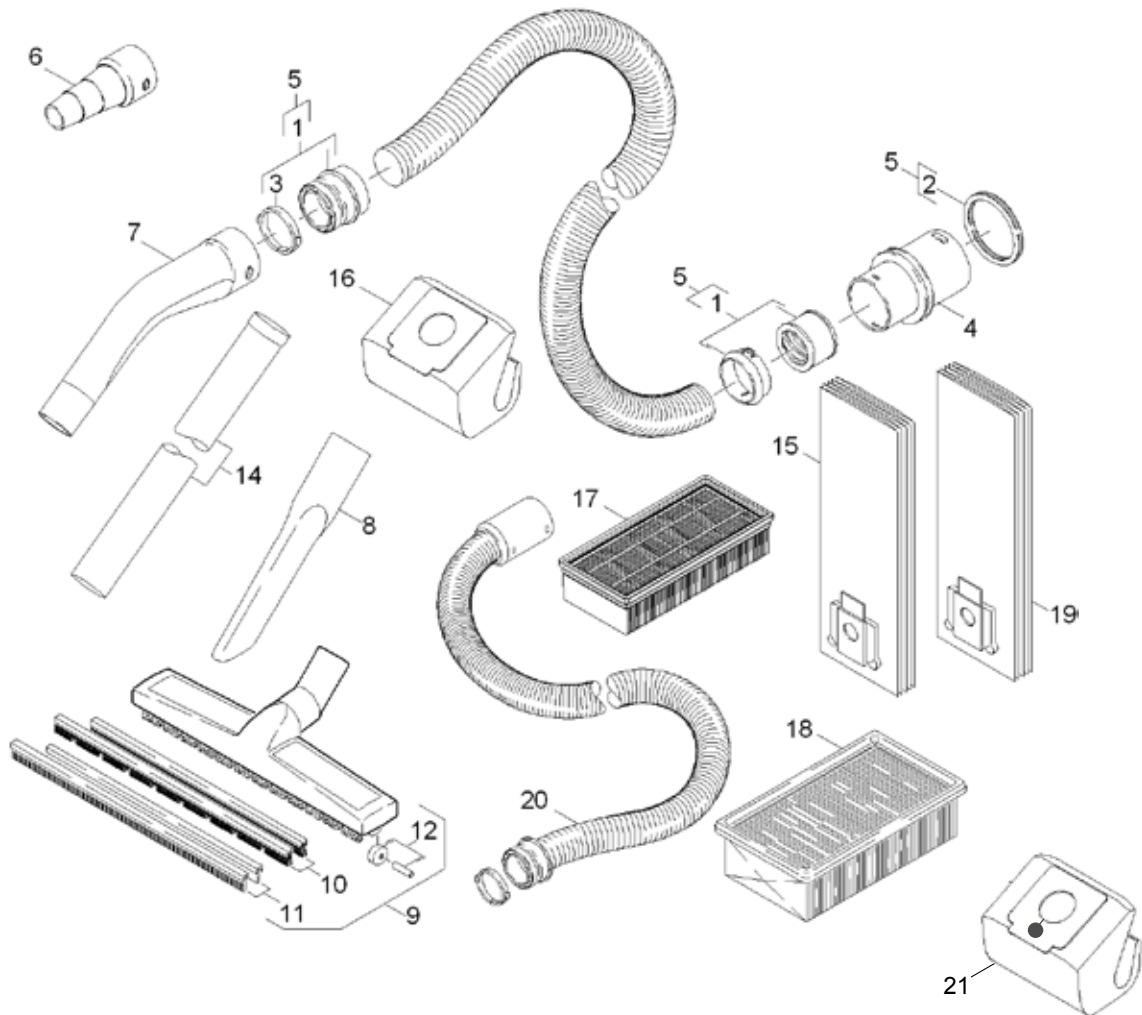

Teileverzeichnis	Spare parts list	Liste des pièces	Elenco dei pezzi
Aktueller Stand siehe www.rems.de weitere Teile auf Anfrage	Latest version see www.rems.de other parts on request	Situation actuelle voir www.rems.de autres pièces sur demande	Ultimo aggiornamento vedi www.rems.de altri ricambi su richiesta

Fig. 5

deu	eng	fra	ita	
5 Saugschlauch E	Suction hose E	Tuyau d'aspiration E	Tuyau d'aspiration E	185525R
6 Adapter-Saugschlauch – El. Werkzeug	Adaptor for el. Tools	Adaptateur	Adatt. tubo asp-eletroutensile	185527R
8 Fugensaugvorsatz nass/trocken	Interface suction wet/dry	Präfixe aspir. de joints humide/sec	Adatt. aspir. fughe asc./bagn.	185523R
9 Flächensaugvorsatz nass/trocken 300 mm	Surface suction wet/dry 300 mm	Präfixe aspir. de surface humide/sec 300 mm	Adattatore aspirazione superf. asc./bagn. 300 mm	185521R
14 Saugrohr	Suction pipe	Tuyau d'aspiration	Tubo aspiratore	185520R
16 Vliesfilterbeutel, 5er-Pack	Fleece filter bag pack of 5	Paqu. 5 sacs filtr.n/tissä poly	Sacchi filtro vello, conf. 5pz	185511R05
17 Flachfilter Papier	Flat-folded filter paper	Filtre plissé plat pap. cellulo	Filtro piatto a pieghe carta	185514R01
18 Flachfilter PES	Flat-folded filter PES	Filtre plissé plat polyester	Filtro piatto a pieghe PES	185515R01
19 Papierfilterbeutel, 5er-Pack	Paper filter bag pack of 5	Paqu. 5 sacs filtrants pap. cell	Sacchi filtro carta, conf. 5pz	185510R05
20 Saugschlauchverlängerung E	Hose extension E	Rallonge tuyau d'aspiration E	Prolunga tubo aspiratore E	185526R
21 Nassfilterbeutel, 5er-Pack	Wet filter bag pack of 5	Paqu.5 sacs filtr.eau n/tissä	Sacchi filtro bagnato,conf.5pz	185512R05