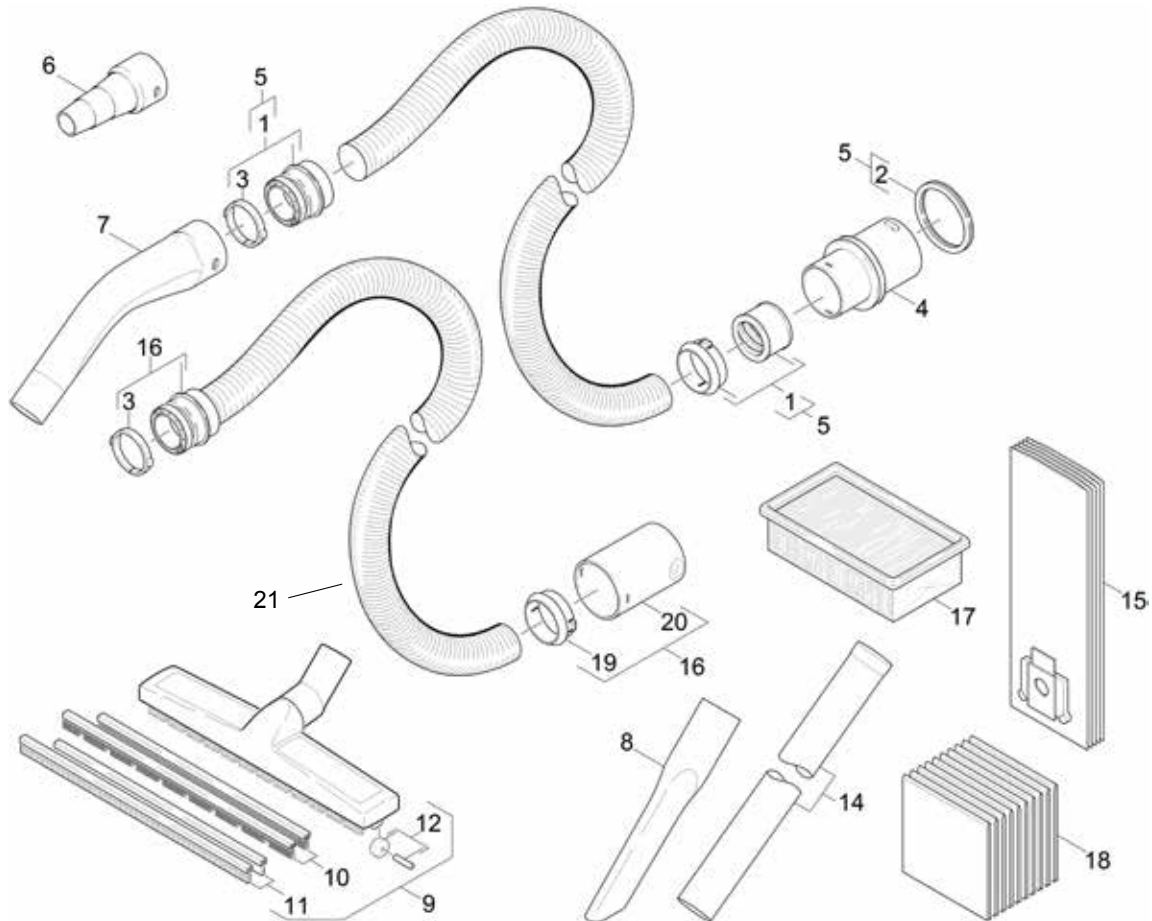

## Liste des pièces

Situation actuelle  
voir www.rems.de  
autres pièces sur demande

## Elenco dei pezzi

Ultimo aggiornamento  
vedi www.rems.de  
altri ricambi su richiesta

Fig. 5

deu	eng	fra	ita	
5 Saugschlauch E	Suction hose E	Tuyau d'aspiration E	Tuyau d'aspiration E	185525R
6 Adapter-Saugschlauch	Adaptor for el. Tools	Adaptateur	Adatt.tubo asp-elettrotensile	185527R
7 Griffstück	Handle piece	Pièce poignée	Impugnatura	185524R
8 Fugensaugvorsatz nass/trocken	Interface suction wet/dry	Präfixe aspir. de joints humide/sec	Adatt. aspir. fughe asc./bagn.	185523R
9 Flächensaugvorsatz	Surface suction	Präfixe aspir. de surface	Adattatore aspirazione superf.	185521R
14 Saugrohr	Suction pipe	Tuyau d'aspiration	Tubo aspiratore	185520R
17 Flachfilter PES	Flat-folded filter PES	Filtre plissé plat polyester	Filtro piatto a pieghe PES	185515R01
18 Polyethylenbeutel, 10er-Pack	Polyethylene bag pack of 10	Paqu.10 sacs d'élimination eau	Sacchi polietilene, conf. 10pz	185513R10
21 Saugschlauchverlängerung E	Hose extension E	Rallonge tuyau d'aspiration E	Prolunga tubo aspiratore E	185526R