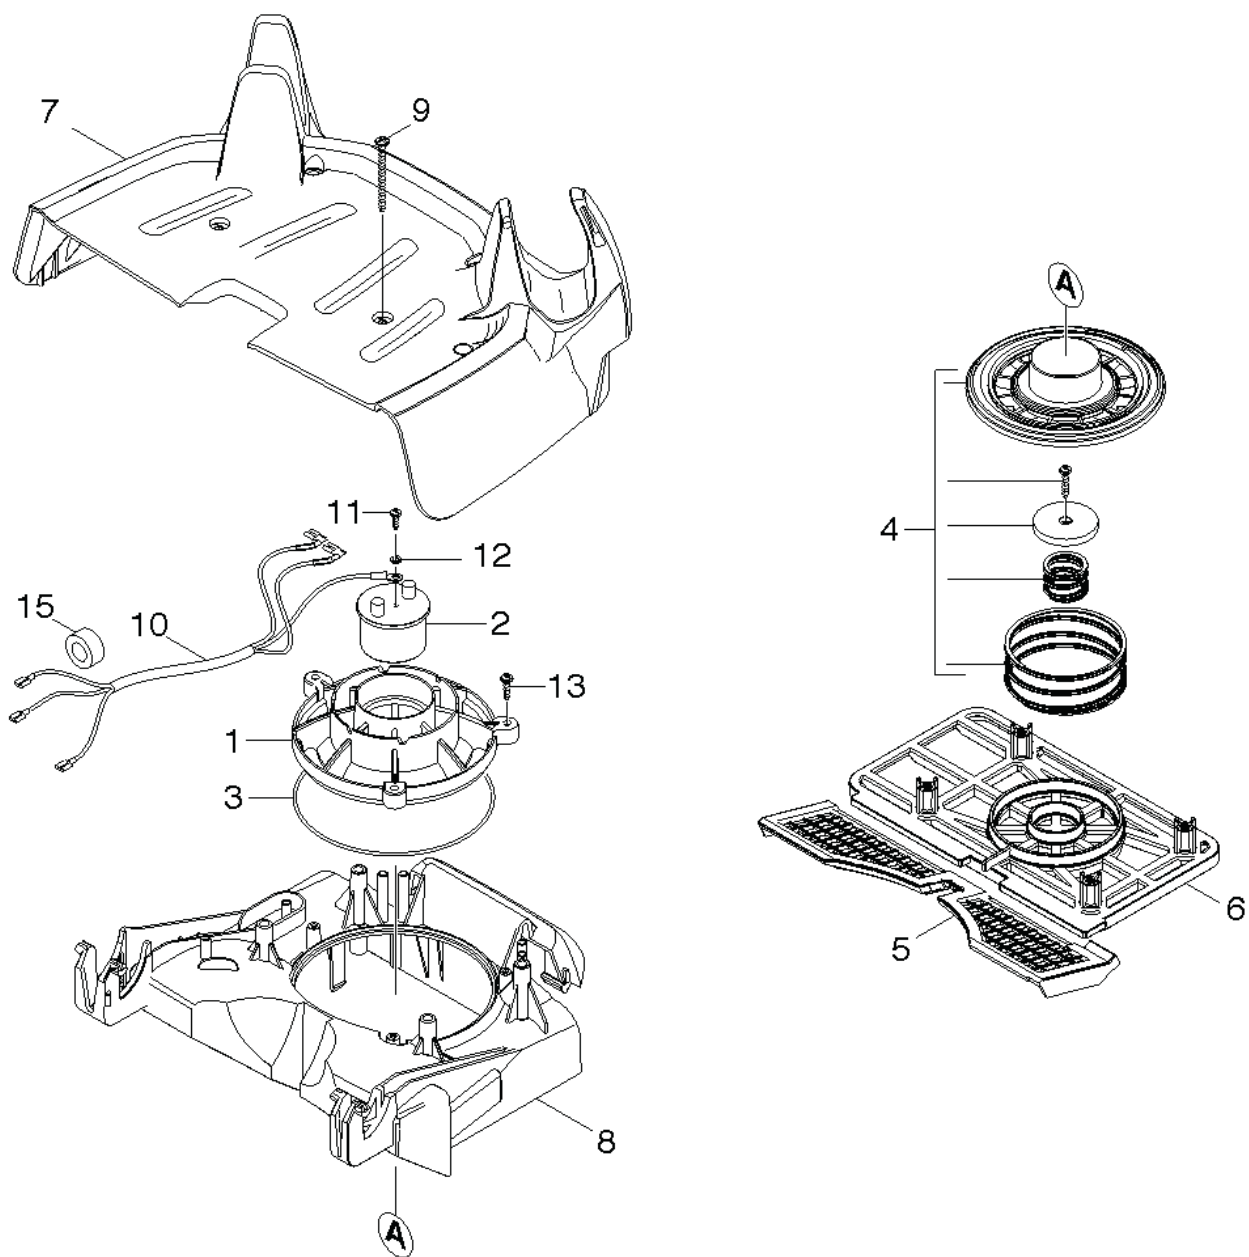

Elenco dei pezzi

Ultimo aggiornamento
vedi www.rems.de
altri ricambi su richiesta

deu	eng	fra	ita	
1 Abdeckhaube	Upper casing	Capot	Coperchio	185557R
10 Drehknopf	Control knob	Bouton	Pulsante rotante	185536R
13 Schalter mit LED	Switch with LED	Interrupteur avec LED	Interruttore con LED	185539R
14 Schalter Ein / Aus	On/off switch	Interrupteur on/off	Interruttore on/off	185538R

deu	eng	fra	ita	
3 Saugturbinen	Suction turbine	Turbine d'aspiration	Turbina di aspirazione	185534R
10 Platinen	Circuit board	Platine	Piastra	185530R

deu	eng	fra	ita	
- Ersatzteilset Magnet - Pos. 1+2	Spare parts kit magnet Pos. 1+2	Set pièces dét. aimant Pos. 1+2	Set ricambi magneti Pos. 1+2	185533R
4 Ventil komplett 4 Pull L und Pull M	Valve complete Pull L and Pull M	Soupape Pull L et Pull M	Valvola completa Pull L e Pull M	185556R
7 Abdeckung Deckel Filter	Cover cap filter	Protection couvercle filtre	Copertura coperchio filtro	185541R

deu	eng	fra	ita	
2 Behälter REMS Pull M	Handle piece REMS Pull M	Pièce poignée REMS Pull M	Contenitore REMS Pull M	185529R
3 Halterung für Flächen- vorsatz nass/trocken	Holder for surface suction wet/dry	Support pour préfixe aspir. aspir. humide/sec	Fissaggio adatt.aspir. superf. asc./bagn.	185522R
- Radsatz komplett Pos. 5, 7, 20	Wheel set complete Pos. 5, 7, 20	Jeu de roue complet Pos. 5, 7, 20	Set ruote completo Pos. 5, 7, 20	185519R
18 Aufkleber REMS Pull M	Handle piece REMS Pull M	Pièce poignée REMS Pull M	Adesivo REMS Pull M	185549R