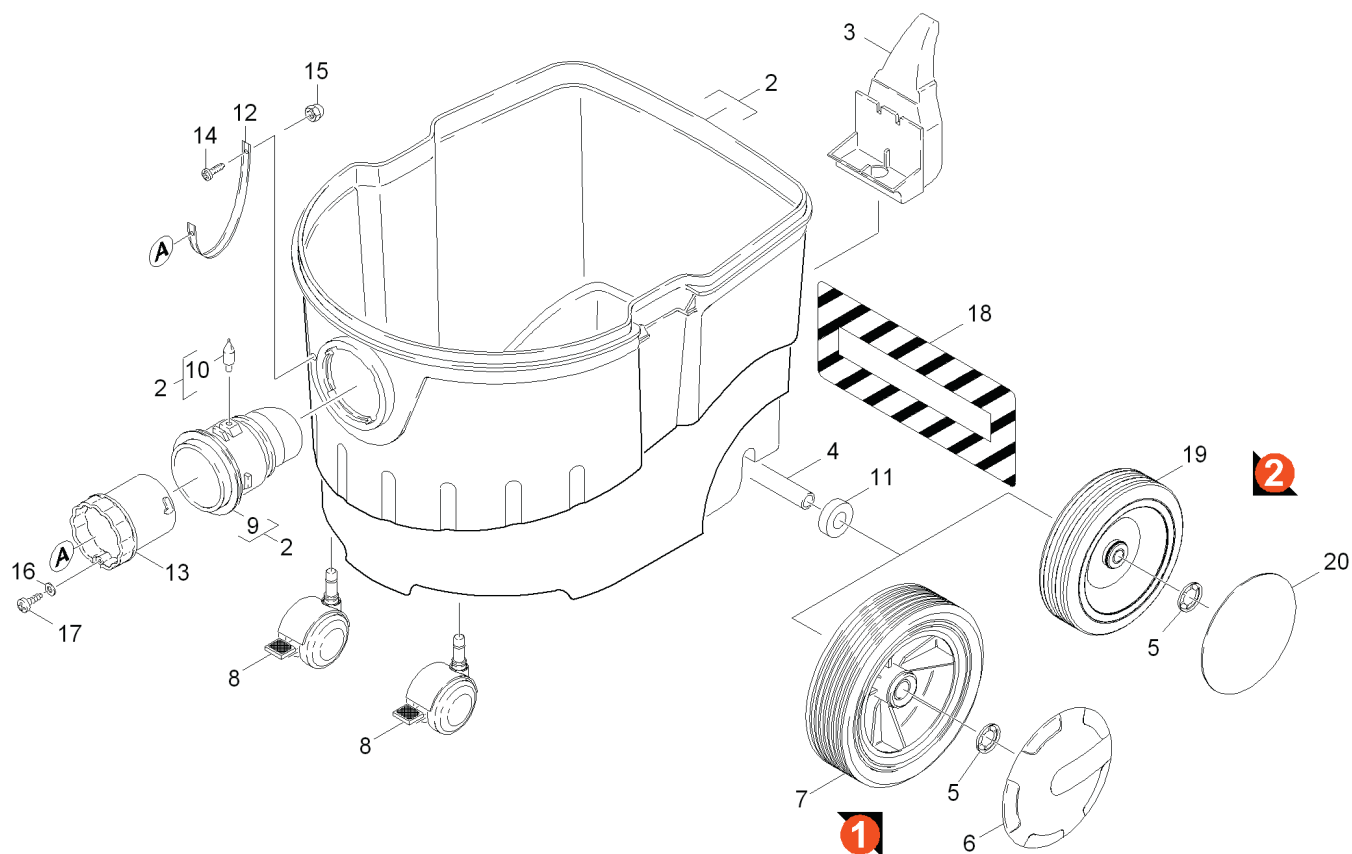

Elenco dei pezzi

Ultimo aggiornamento
vedi www.rems.de
altri ricambi su richiesta

deu	eng	fra	ita	
1 Abdeckhaube	Upper casing	Capot	Coperchio	185557R
10 Drehknopf	Control knob	Bouton	Pulsante rotante	185536R
13 Schalter mit LED	Switch with LED	Interrupteur avec LED	Interruttore con LED	185539R
14 Schalter Ein / Aus	On/off switch	Interrupteur on/off	Interruttore on/off	185538R

deu	eng	fra	ita	
3 Saugturbinen	Suction turbine	Turbine d'aspiration	Turbina di aspirazione	185534R
10 Platinen	Circuit board	Platine	Piastra	185530R

deu	eng	fra	ita	
- Ersatzteilset Magnet - Pos. 1+2	Spare parts kit magnet Pos. 1+2	Set pièces dét. aimant Pos. 1+2	Set ricambi magneti Pos. 1+2	185533R
4 Ventil komplett 4 Pull L und Pull M	Valve complete Pull L and Pull M	Soupape Pull L et Pull M	Valvola completa Pull L e Pull M	185556R
7 Abdeckung Deckel Filter	Cover cap filter	Protection couvercle filtre	Copertura coperchio filtro	185541R