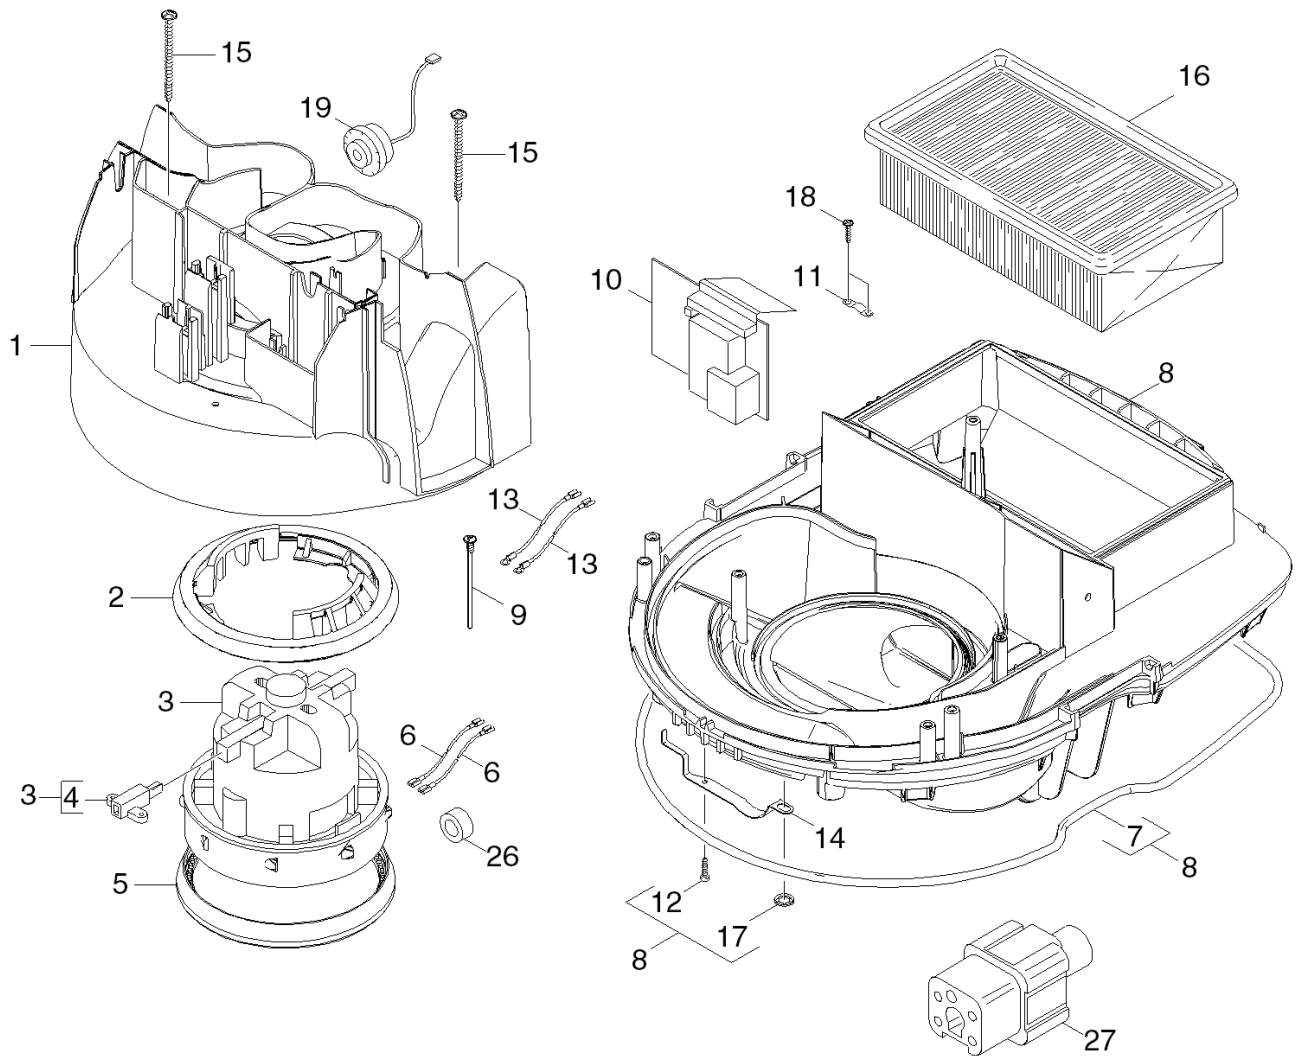

Elenco dei pezzi

Ultimo aggiornamento
vedi www.rems.de
altri ricambi su richiesta

deu	eng	fra	ita	
1 Abdeckhaube	Upper casing	Capot	Coperchio	185557R
10 Drehknopf	Control knob	Bouton	Pulsante rotante	185536R
13 Schalter mit LED	Switch with LED	Interrupteur avec LED	Interruttore con LED	185539R
14 Schalter Ein / Aus	On/off switch	Interrupteur on/off	Interruttore on/off	185538R

deu	eng	fra	ita	
3 Saugturbinen	Suction turbine	Turbine d'aspiration	Turbina di aspirazione	185534R
10 Platinen	Circuit board	Platine	Piastra	185530R

deu	eng	fra	ita	
- Ersatzteilset Magnet - Pos. 1+2	Spare parts kit magnet Pos. 1+2	Set pièces dét. aimant Pos. 1+2	Set ricambi magneti Pos. 1+2	185533R
4 Ventil komplett 4 Pull L und Pull M	Valve complete Pull L and Pull M	Soupape Pull L et Pull M	Valvola completa Pull L e Pull M	185556R
7 Abdeckung Deckel Filter	Cover cap filter	Protection couvercle filtre	Copertura coperchio filtro	185541R

deu	eng	fra	ita	
2 Behälter REMS Pull M	Handle piece REMS Pull M	Pièce poignée REMS Pull M	Contenitore REMS Pull M	185529R
3 Halterung für Flächen- vorsatz nass/trocken	Holder for surface suction wet/dry	Support pour préfixe aspir. aspir. humide/sec	Fissaggio adatt.aspir. superf. asc./bagn.	185522R
- Radsatz komplett Pos. 5, 7, 20	Wheel set complete Pos. 5, 7, 20	Jeu de roue complet Pos. 5, 7, 20	Set ruote completo Pos. 5, 7, 20	185519R
18 Aufkleber REMS Pull M	Handle piece REMS Pull M	Pièce poignée REMS Pull M	Adesivo REMS Pull M	185549R