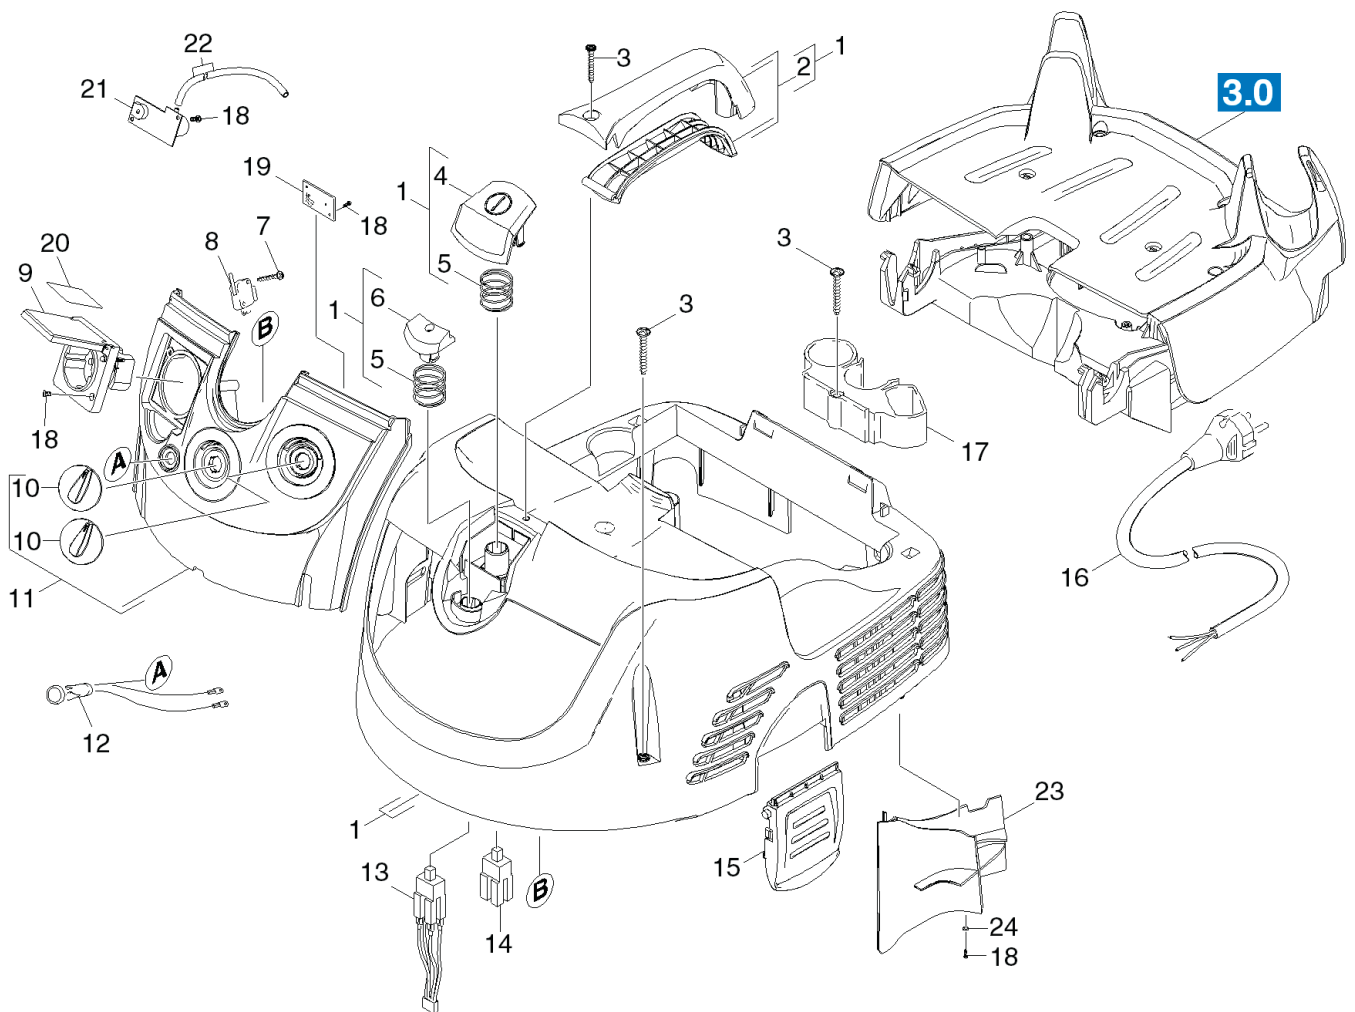

Elenco dei pezzi

Ultimo aggiornamento
vedi www.rems.de
altri ricambi su richiesta

deu	eng	fra	ita	
1 Abdeckhaube	Upper casing	Capot	Coperchio	185557R
10 Drehknopf	Control knob	Bouton	Pulsante rotante	185536R
13 Schalter mit LED	Switch with LED	Interrupteur avec LED	Interruttore con LED	185539R
14 Schalter Ein / Aus	On/off switch	Interrupteur on/off	Interruttore on/off	185538R

deu	eng	fra	ita	
3 Saugturbinen	Suction turbine	Turbine d'aspiration	Turbina di aspirazione	185534R
10 Platinen	Circuit board	Platine	Piastra	185530R

deu	eng	fra	ita	
- Ersatzteilset Magnet - Pos. 1+2	Spare parts kit magnet Pos. 1+2	Set pièces dét. aimant Pos. 1+2	Set ricambi magneti Pos. 1+2	185533R
4 Ventil komplett 4 Pull L und Pull M	Valve complete Pull L and Pull M	Soupape Pull L et Pull M	Valvola completa Pull L e Pull M	185556R
7 Abdeckung Deckel Filter	Cover cap filter	Protection couvercle filtre	Copertura coperchio filtro	185541R

deu	eng	fra	ita	
2 Behälter REMS Pull M	Handle piece REMS Pull M	Pièce poignée REMS Pull M	Contenitore REMS Pull M	185529R
3 Halterung für Flächen- vorsatz nass/trocken	Holder for surface suction wet/dry	Support pour préfixe aspir. aspir. humide/sec	Fissaggio adatt.aspir. superf. asc./bagn.	185522R
- Radsatz komplett Pos. 5, 7, 20	Wheel set complete Pos. 5, 7, 20	Jeu de roue complet Pos. 5, 7, 20	Set ruote completo Pos. 5, 7, 20	185519R
18 Aufkleber REMS Pull M	Handle piece REMS Pull M	Pièce poignée REMS Pull M	Adesivo REMS Pull M	185549R