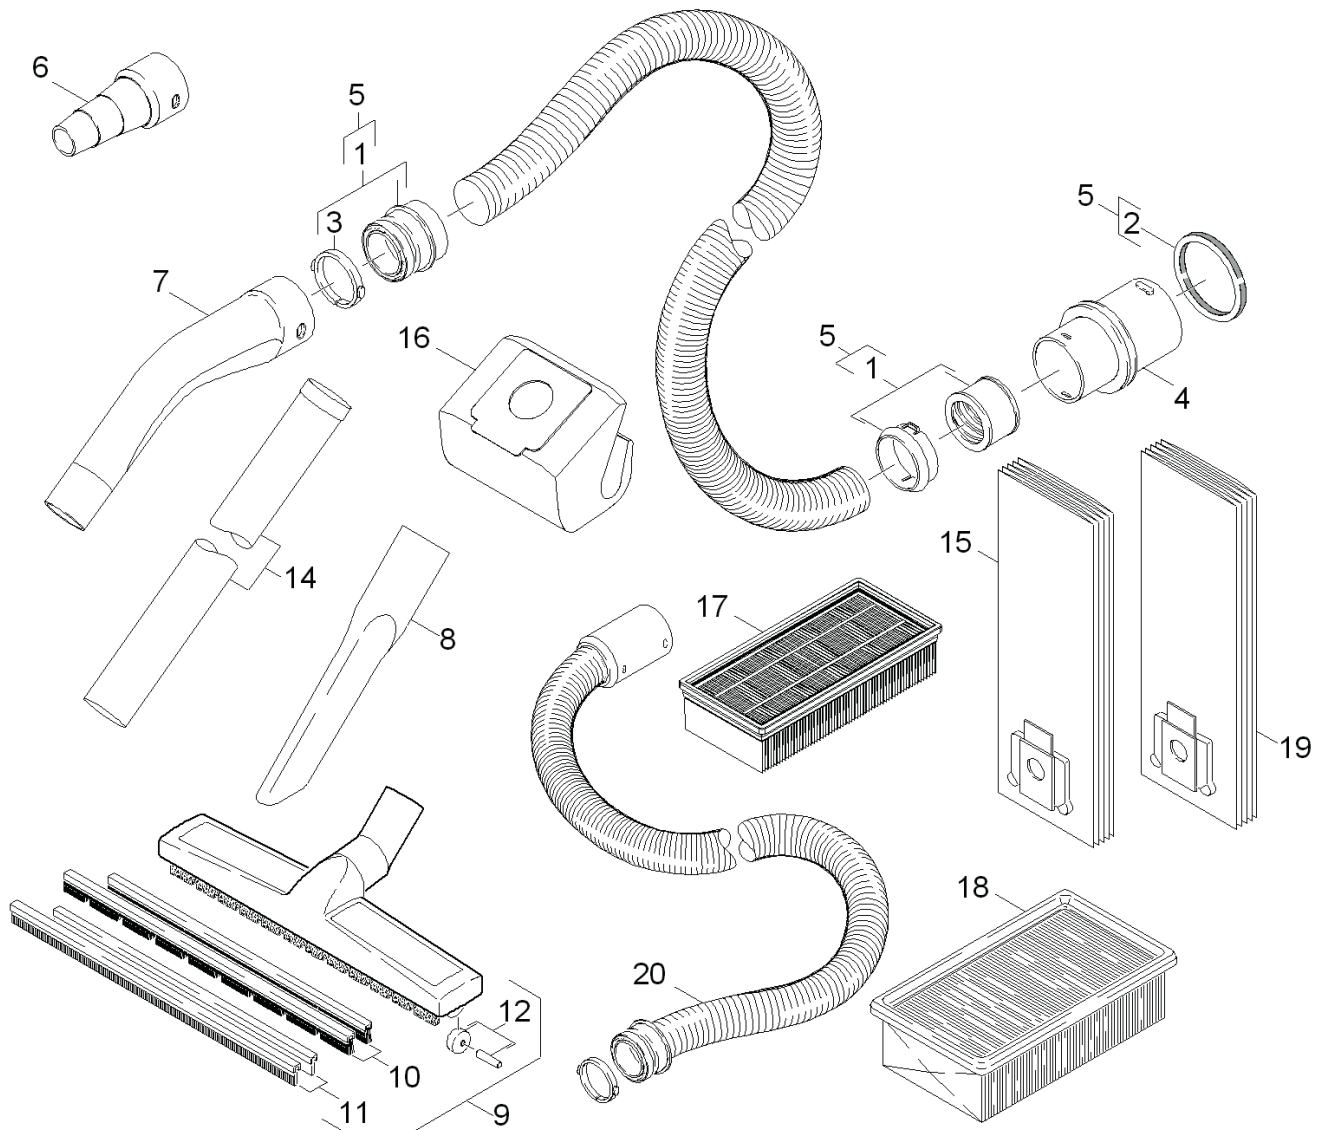

Elenco dei pezzi

Ultimo aggiornamento
vedi www.rems.de
altri ricambi su richiesta

deu	eng	fra	ita	
1 Abdeckhaube	Upper casing	Capot	Coperchio	185557R
10 Drehknopf	Control knob	Bouton	Pulsante rotante	185536R
13 Schalter mit LED	Switch with LED	Interrupteur avec LED	Interruttore con LED	185539R
14 Schalter Ein / Aus	On/off switch	Interrupteur on/off	Interruttore on/off	185538R

deu	eng	fra	ita	
3 Saugturbinen	Suction turbine	Turbine d'aspiration	Turbina di aspirazione	185534R
10 Platinen	Circuit board	Platine	Piastra	185530R

deu	eng	fra	ita	
- Ersatzteilset Magnet - Pos. 1+2	Spare parts kit magnet Pos. 1+2	Set pièces dét. aimant Pos. 1+2	Set ricambi magneti Pos. 1+2	185533R
4 Ventil komplett 4 Pull L und Pull M	Valve complete Pull L and Pull M	Soupape Pull L et Pull M	Valvola completa Pull L e Pull M	185556R
7 Abdeckung Deckel Filter	Cover cap filter	Protection couvercle filtre	Copertura coperchio filtro	185541R

deu	eng	fra	ita	
2 Behälter REMS Pull M	Handle piece REMS Pull M	Pièce poignée REMS Pull M	Contenitore REMS Pull M	185529R
3 Halterung für Flächen- vorsatz nass/trocken	Holder for surface suction wet/dry	Support pour préfixe aspir. aspir. humide/sec	Fissaggio adatt.aspir. superf. asc./bagn.	185522R
- Radsatz komplett Pos. 5, 7, 20	Wheel set complete Pos. 5, 7, 20	Jeu de roue complet Pos. 5, 7, 20	Set ruote completo Pos. 5, 7, 20	185519R
18 Aufkleber REMS Pull M	Handle piece REMS Pull M	Pièce poignée REMS Pull M	Adesivo REMS Pull M	185549R