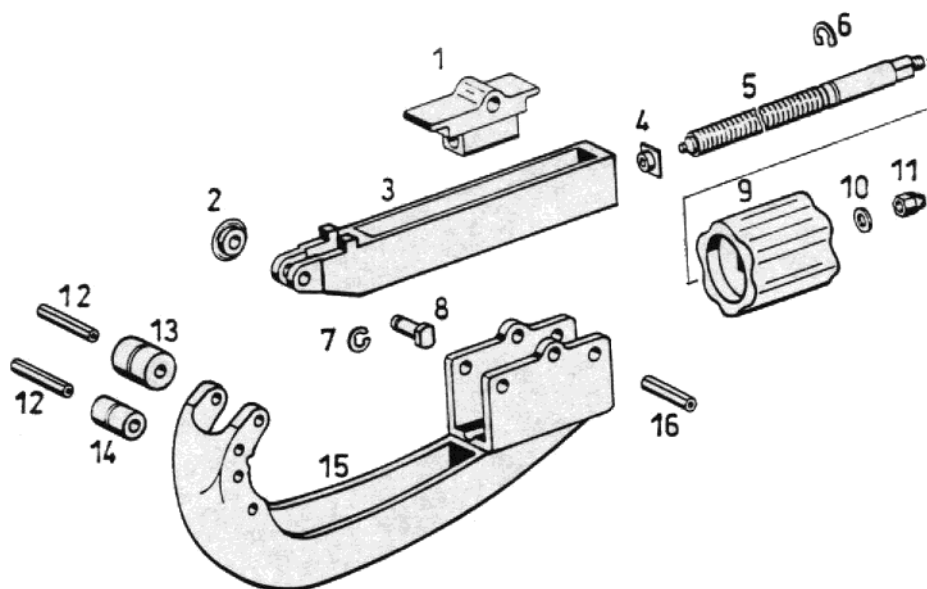

REMS RAS Cu-INOX 6-120 mm, 1/4-4"

Teileverzeichnis

Spare parts list

Liste des pièces

Elenco dei pezzi

deu

eng

fra

ita

REMS RAS Cu-INOX 6-42, Cu-INOX 6-64, Cu-INOX 64-120

2	Schneidrad (siehe Katalog)	Cutter wheel (see catalogue)	Molette (voir catalogue)	Rotella (vedi catalogo)	
7	Sicherungsscheibe	Locking washer	Rondelle de sécurité	Ranella di sicurezza	059089
8	Schneidradachse	Cutter wheel axle	Axe molette	Asse rotella	113414
10	Scheibe	Washer	Rondelle	Ranella	086039
11	Hutmutter	Cap nut	Ecrou borgne	Dado a cappello	085049

REMS RAS Cu-INOX 6-64, Cu-INOX 64-120

1	Verschlussmutter	Closing nut	Ecrou obturateur	Tappo di chiusura	113424R
3	Schieber	Slide	Curseur	Cursore	113412R
4	Drucklager	Thrust bearing	Palier de butée	Supporto di spinta	290017
5	Spindel	Spindle	Arbre	Albero	113413
6	Halbmondtring	Crescent ring	Bague d'arrêt	Anello mezzaluna	059035
9	Griff	Handle	Poignée	Impugnatura	290018R

REMS RAS Cu-INOX 6-42

1	Verschlussmutter	Closing nut	Ecrou obturateur	Tappo di chiusura	113384R
3	Schieber	Slide	Curseur	Cursore	113382R
4	Drucklager	Thrust bearing	Palier de butée	Supporto di spinta	290057R
5	Spindel	Spindle	Arbre	Albero	113383R
6	Halbmondtring	Crescent ring	Bague d'arrêt	Anello mezzaluna	059103
9	Griff	Handle	Poignée	Impugnatura	290058R
12	Spiralspannstift	Spiral pin	Goupille spiralée	Spina elastica	088196
13	Führungsrolle 12	Guiding roller	Galet de guidage	Rullo guida	290056
15	Bügel	Bow	Etrier	Staffa	290051R
16	Spiralspannstift	Spiral pin	Goupille spiralée	Spina elastica	088195