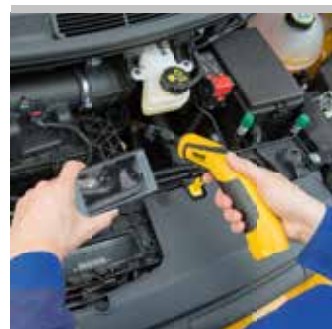

Felhasználói szoftvér

A felhasználói REMS szoftvér és a CamScope App az ellenőrzés eredményeinek megfigyeléséhez a nagyfelbontású képernyőn okostelefonon/táblagépen. Hangfelvétel az egyszerű megjegyzésekhez a videófelvétel közben. Azonnali reprodukciója a tárolt felvételeknek vagy áttirányítása az e-mailre, vagy más gépezetbe az egyszerűbb dokumentáció érdekében. A REMS felhasználói szoftvér ingyenesen letölthető az Apple App Store vagy az Android App a Google Play-nál.

Cserélhető kamera szettek Color kábellel

A Color kamera kábelkészlet, színes kamerából $\varnothing$ 4,5 mm, $\varnothing$ 9 mm vagy $\varnothing$ 16 mm, CMOS-Sensor ral a fehér LED fény tompításához, az optimális képbeállításához, védve van az ideiglenes vízbeni elmerüléstől (IP 67). A Color kábel szett 16-1 és 9-1 -val 1 m-es formázható tolokábelrel, és felszerelhető tűkörrel, ideális a nehezen hozzáférhető helyek felderítésére, mint pl. szagelszívók, furatok. Hajlítható hosszabbítókábel 900 mm, egészen 4,5 méterig meg lehet hosszabbítani, mint tartozék. A Color kábel szett 16-1, 90°, 90°-os szögben elfordítható színes kamera $\varnothing$ 16 mm, 640 x 480 pixel, 1 m alakítható tolokábel, mint tartozék.