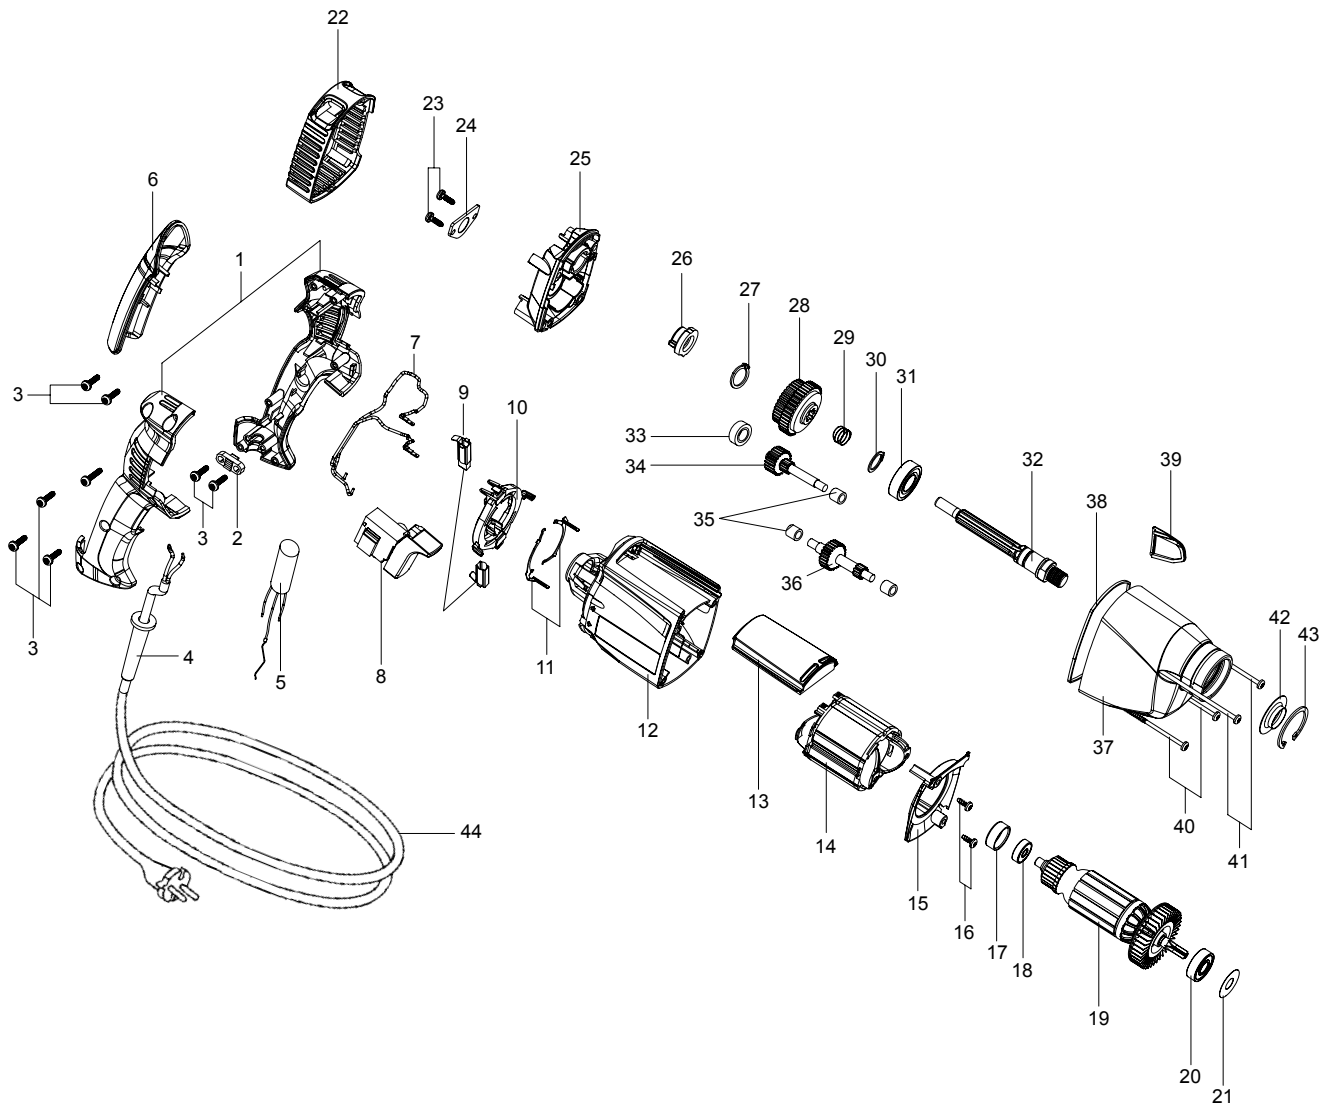

## Elenco dei pezzi

Ultimo aggiornamento  
vedi www.rems.de

deu

**Antriebsmaschine  
REMS Mini-Cobra A**

- 1 Griffschalen
- 44 Anschlussleitung
- 8 Schalter

eng

**Drive unit  
REMS Mini-Cobra A**

- Handle shells
- Connecting cable
- Switch

# REMS Mini-Cobra A

deu	eng	fra	ita	
<b>Spiralenbehälter REMS Mini-Cobra A</b>	<b>Cable container REMS Mini-Cobra A</b>	<b>Réservoir de spirale REMS Mini-Cobra A</b>	<b>Contentore per spirale REMS Mini-Cobra A</b>	
45 Deckel	Cover	Couvercle	Coperchio	170147RA
46 Spiralenbehälter	Cable container	Réservoir de spirale	Contentore per spirale	170131R
47 Blechschraube	Sheet metal screw	Vis à tôle	Vite da lamiera	083192
48 Scheibe	Washer	Rondelle	Disco	170145R
49 Sechskantmutter	Hexagon nut	Ecrou hexagonal	Dado esagonale	085023
50 Sicherungsring	Locking ring	Circlip	Anello di sicurezza	059044
51 Welle	Shaft	Arbre	Albero	170142R
52 Rillenkugellager	Grooved ball bearing	Roulement à billes	Cuscinetto a sfere	057142
53 Sicherungsring	Locking ring	Circlip	Anello di sicurezza	059113
54 Vorschubgehäuse	Feed housing	Boîte d'avance	Carcassa d'avanzamento	170141R
55 Federscheibe	Spring washer	Rondelle ressort	Rondella elastica	087039
56 Rillenkugellager	Grooved ball bearing	Roulement à billes	Cuscinetto a sfere	057162
57 Linsenschraube	Fillister head screw	Vis à tête fraisée bombée	Vite a testa svasata con perno	083191
58 Schieber	Slide	Curseur	Cursore	170143R
59 Zylinderstift	Straight pin	Tige cylindrique	Spina cilindrica	088055
60 Gewindestift	Threaded pin	Vis sans tête	Perno filettato	084016
61 Tellerfeder	Cup spring	Ressort Belleville	Molla a disco	061078
62 Handgriff komplett	Handle compl.	Poignée compl.	Impugnatura compl.	170149R
63 RR-Spirale 8x7,5 m mit Seele	Drain cleaning cable 8x7.5 m with core	Spirale déboucheuse 8x7,5 m avec âme	Spirale per la pulizia 8x7,5 m con anima	170201
64 Kotflügelscheibe	Washer plated	Rondelle	Disco	086058