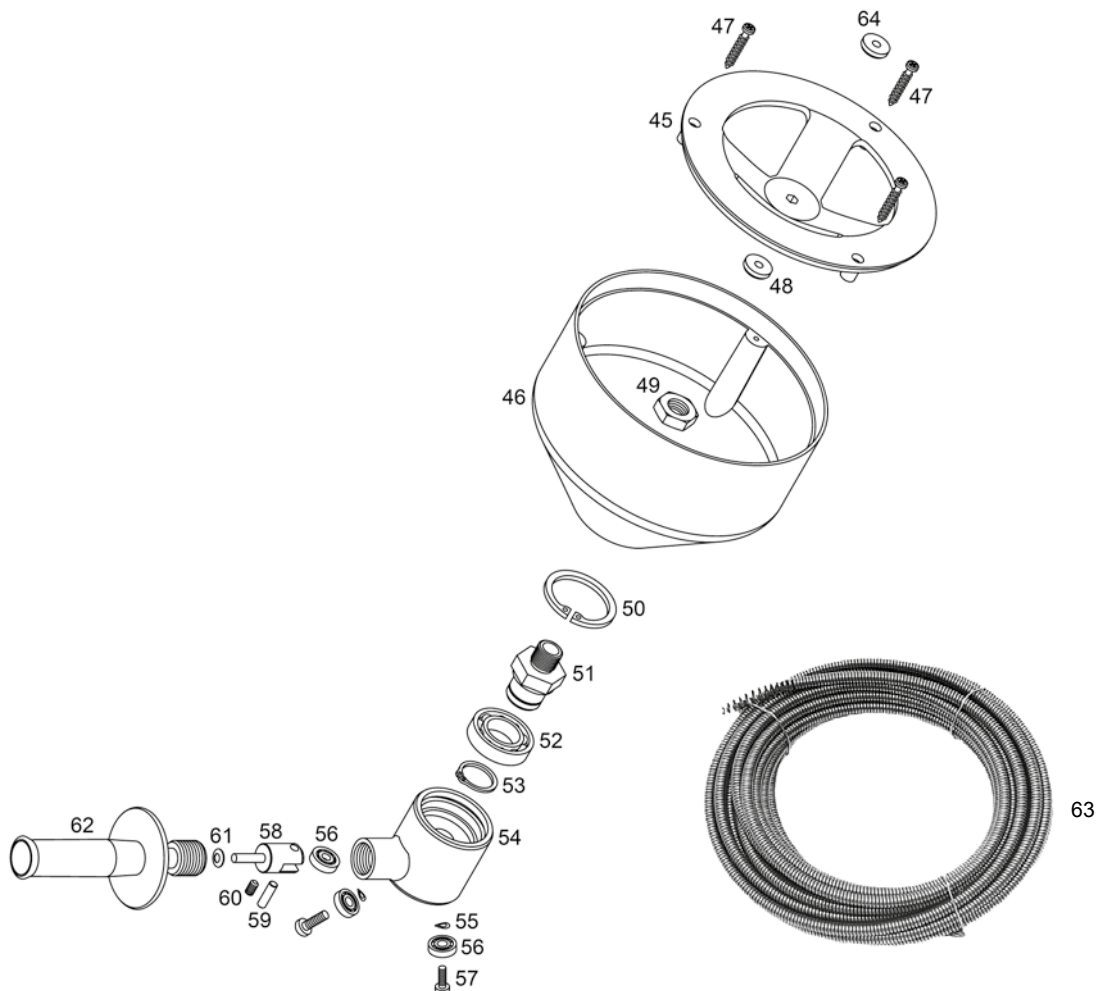

REMS Mini-Cobra A

deu	eng	fra	ita	
Spiralenbehälter REMS Mini-Cobra A	Cable container REMS Mini-Cobra A	Réservoir de spirale REMS Mini-Cobra A	Contentore per spirale REMS Mini-Cobra A	
45 Deckel	Cover	Couvercle	Coperchio	170147RA
46 Spiralenbehälter	Cable container	Réservoir de spirale	Contentore per spirale	170131R
47 Blechschraube	Sheet metal screw	Vis à tôle	Vite da lamiera	083192
48 Scheibe	Washer	Rondelle	Disco	170145R
49 Sechskantmutter	Hexagon nut	Ecrou hexagonal	Dado esagonale	085023
50 Sicherungsring	Locking ring	Circlip	Anello di sicurezza	059044
51 Welle	Shaft	Arbre	Albero	170142R
52 Rillenkugellager	Grooved ball bearing	Roulement à billes	Cuscinetto a sfere	057142
53 Sicherungsring	Locking ring	Circlip	Anello di sicurezza	059113
54 Vorschubgehäuse	Feed housing	Boîte d'avance	Carcassa d'avanzamento	170141R
55 Federscheibe	Spring washer	Rondelle ressort	Rondella elastica	087039
56 Rillenkugellager	Grooved ball bearing	Roulement à billes	Cuscinetto a sfere	057162
57 Linsenschraube	Fillister head screw	Vis à tête fraisée bombée	Vite a testa svasata con perno	083191
58 Schieber	Slide	Curseur	Cursore	170143R
59 Zylinderstift	Straight pin	Tige cylindrique	Spina cilindrica	088055
60 Gewindestift	Threaded pin	Vis sans tête	Perno filettato	084016
61 Tellerfeder	Cup spring	Ressort Belleville	Molla a disco	061078
62 Handgriff komplett	Handle compl.	Poignée compl.	Impugnatura compl.	170149R
63 RR-Spirale 8x7,5 m mit Seele	Drain cleaning cable 8x7.5 m with core	Spirale déboucheuse 8x7,5 m avec âme	Spirale per la pulizia 8x7,5 m con anima	170201
64 Kotflügelscheibe	Washer plated	Rondelle	Disco	086058